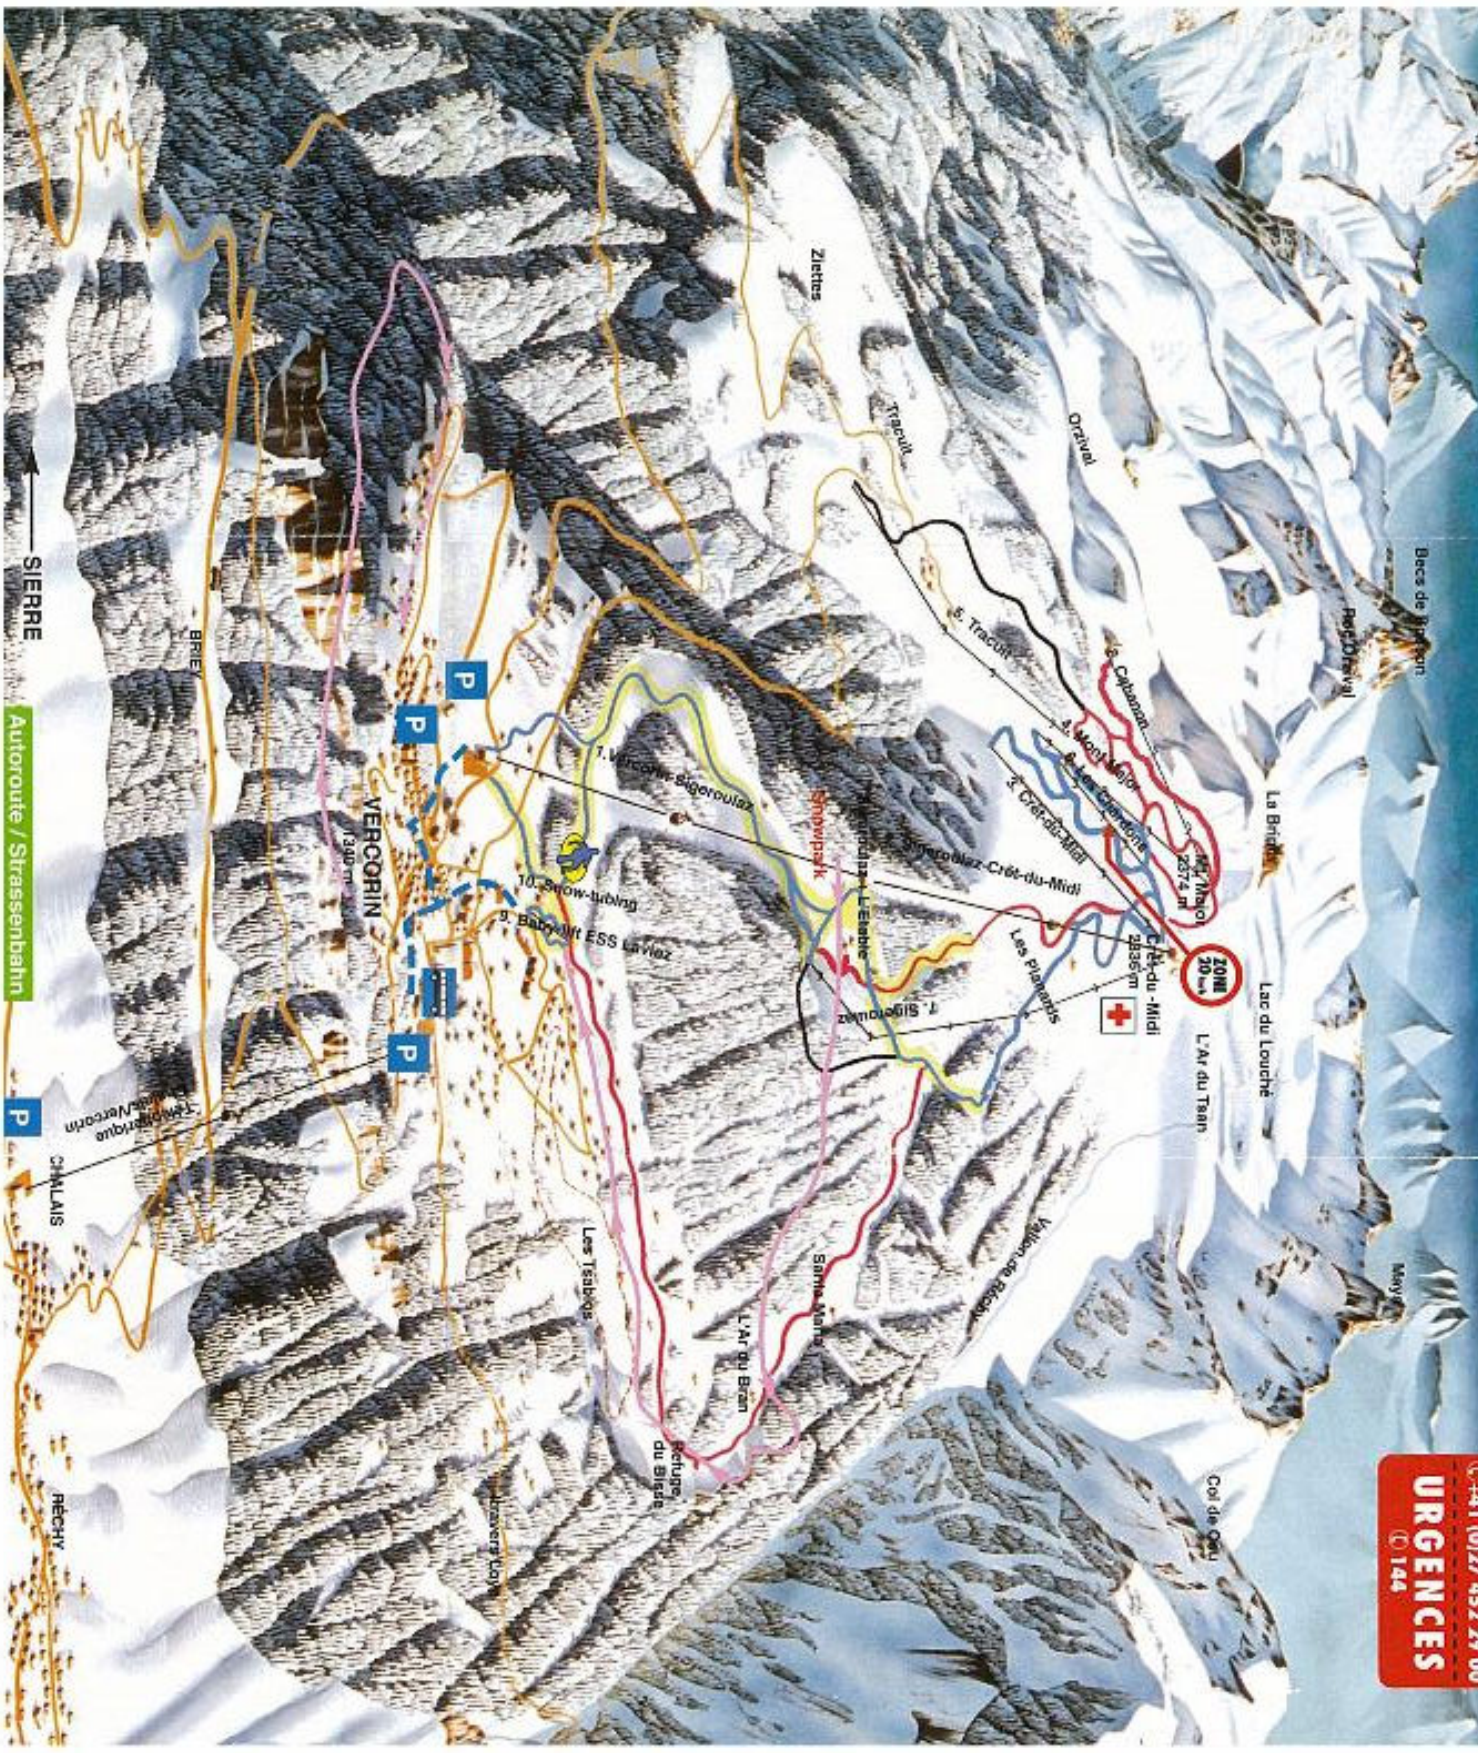

Enneigement artificiel

Promenade hivernale

SOSKI
☎ +41 (0)27 452 29 00
URGENCES
☎ 144

SIERRÉ

Autroroute / Strassenbahn

CHALAIS

RÉCHUY